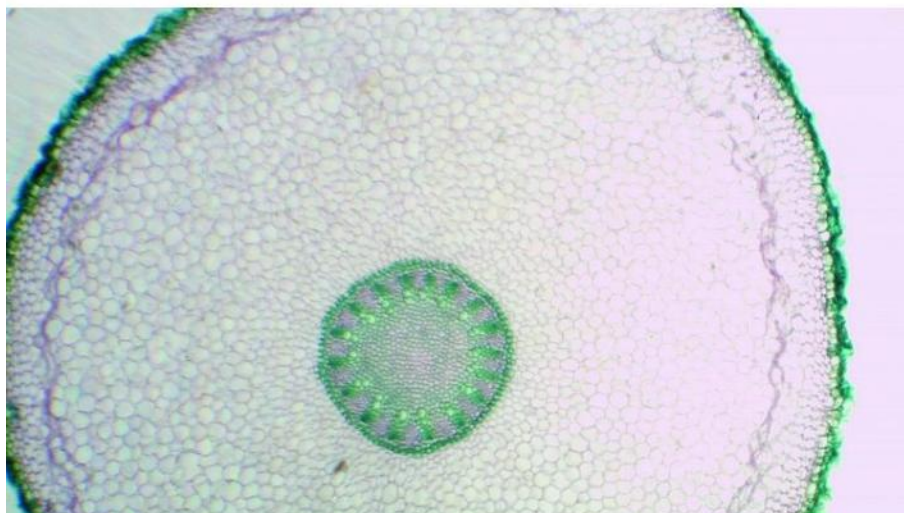

Référence : LM459

Muguet