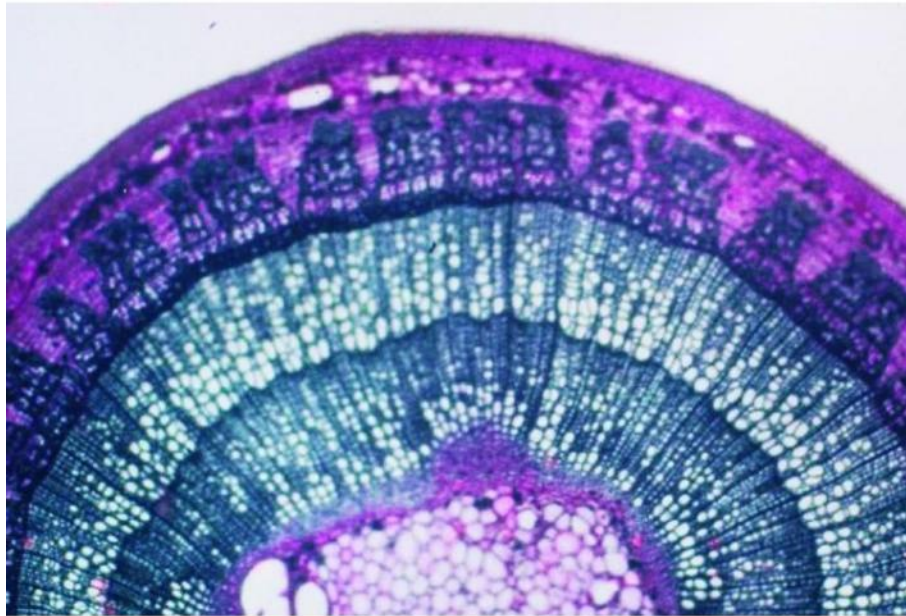

# ANGIOSPERMES : TIGES

 FICHE  
PRODUIT

Référence : LM428

Tige de tilleul 3 ans