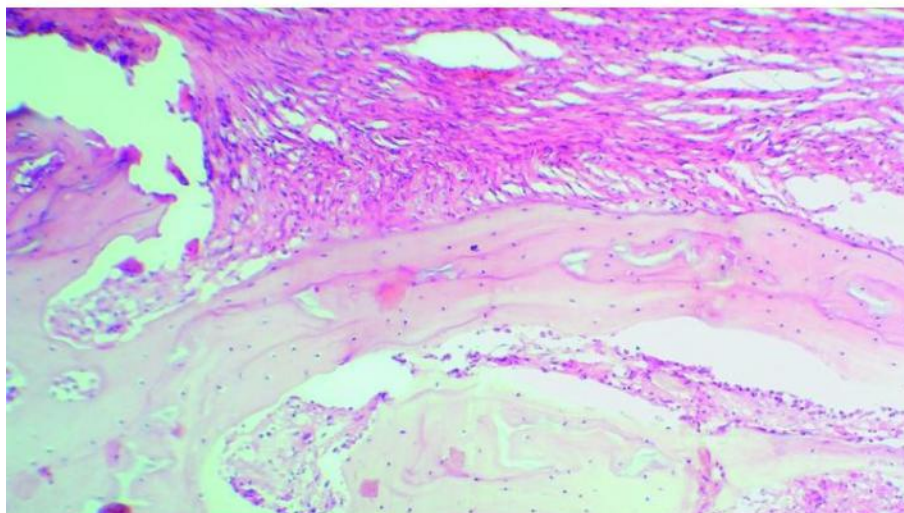

Référence : LM890

Frottis moelle rouge osseuse