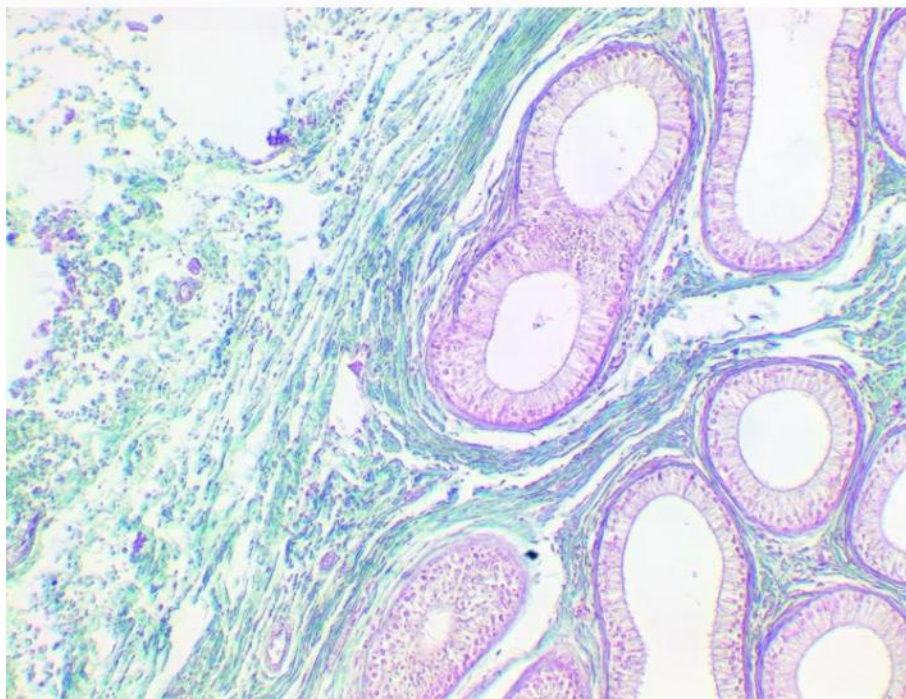

Référence : LM781

Intestin grêle rat ou chat