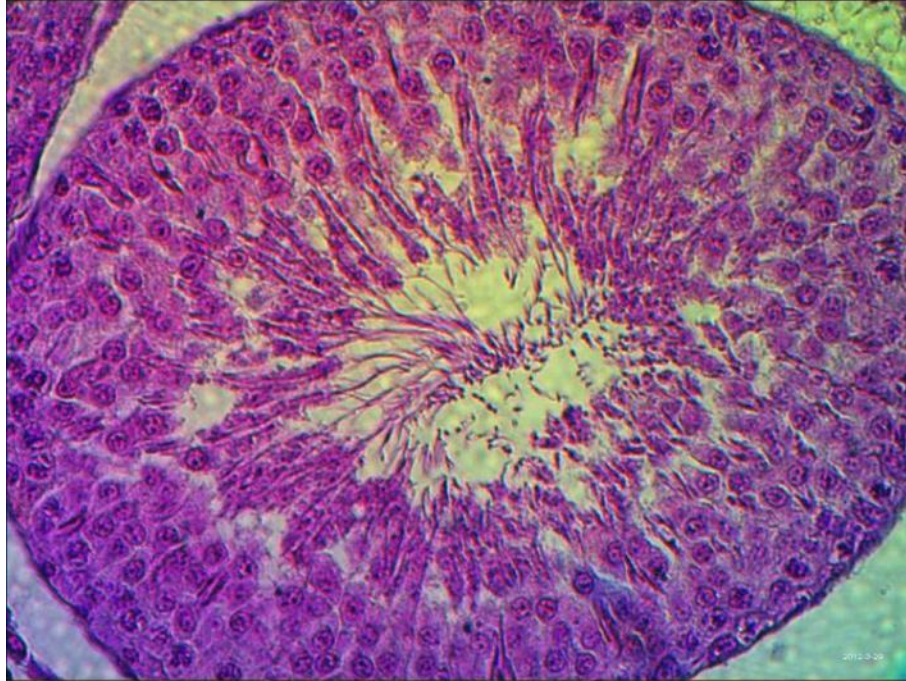

Référence : LM831

Testicule de rat