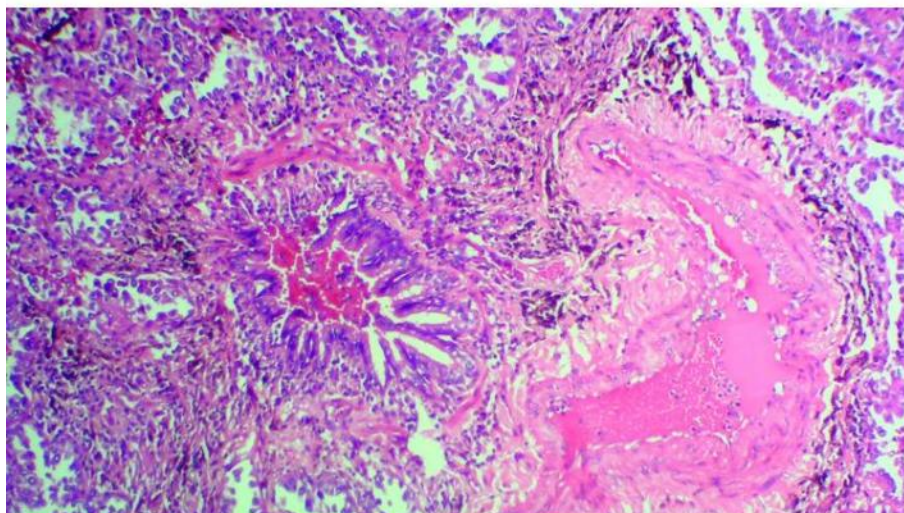

Référence : LM807

Poumon humain fumeur