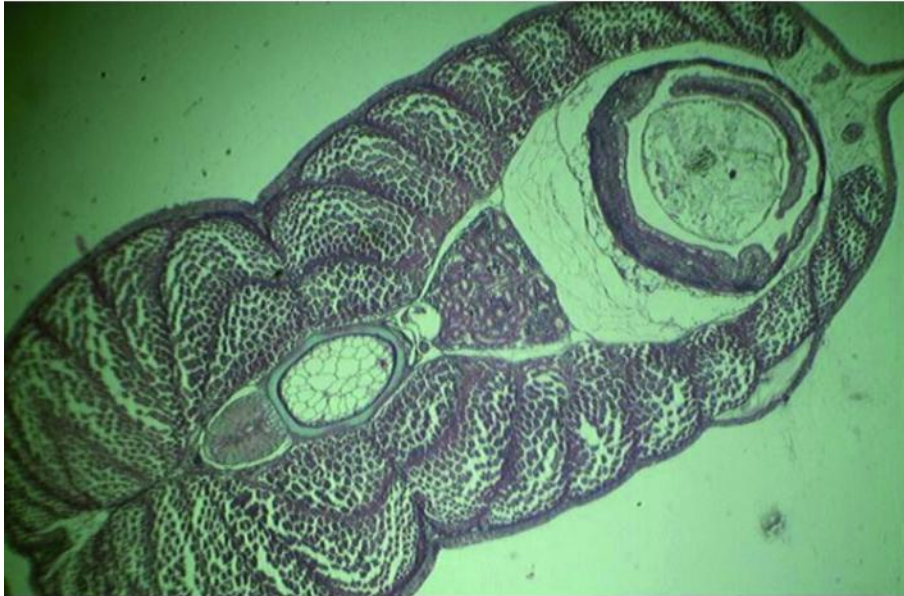

Référence : LMB5

Alevin Salmo trutta