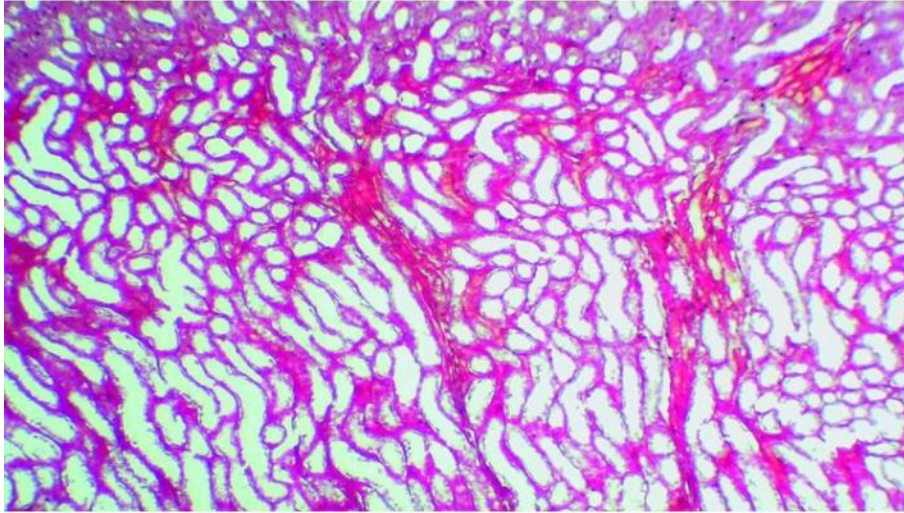

Référence : LM821

Rate porc