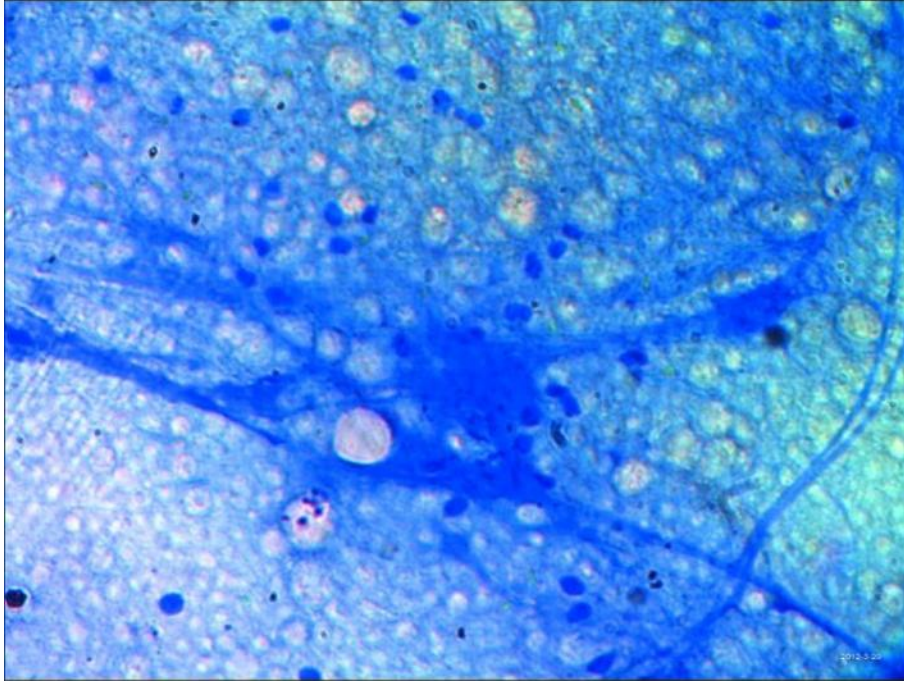

Référence : LM872

Neurones multipolaires, moelle de rat ou de veau coupe montrant les corps de Nissl